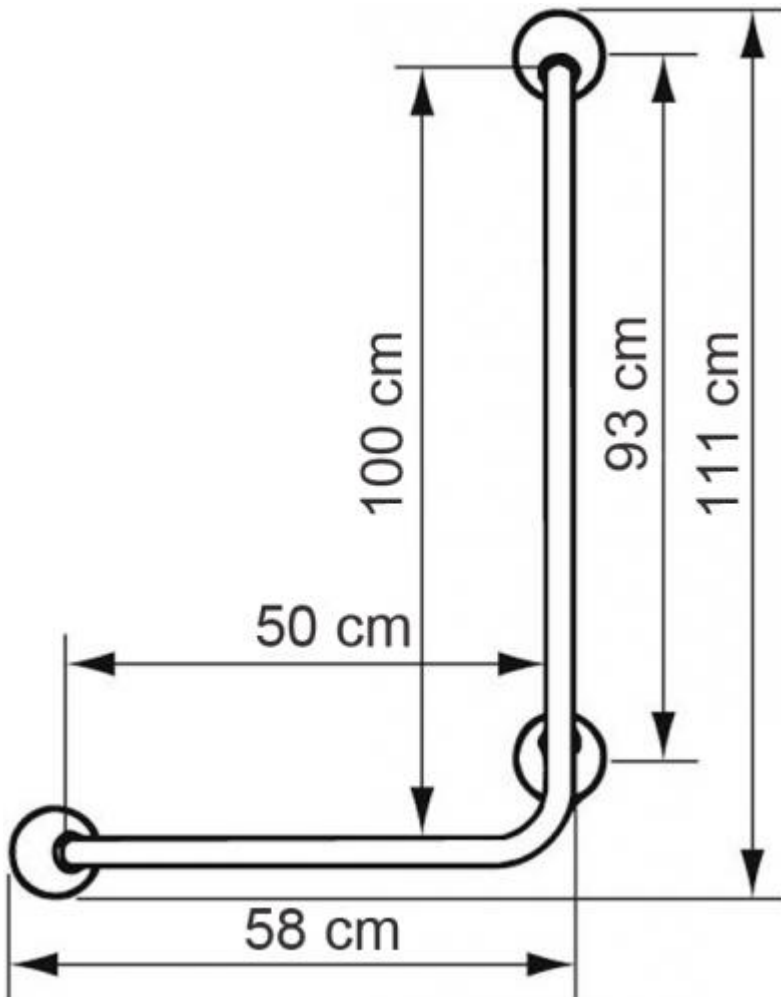

Recomendada para la ducha y el baño.

En combinación con el soporte del teléfono de ducha, ref **Li2630.200**, esta barra es ideal para la ducha y está disponible en una variedad de colores.

Ayudas Dinámicas®

Productos para una mayor independencia

Tabla de medidas y modelos

Modelo	Características	Ángulo	Largo	Alto	Largo total	Alto total
LI2611.003	Izquierda	90º	50 cm	100 cm	58 cm	111 cm
LI2611.004	Derecha	90º	50 cm	100 cm	58 cm	111 cm