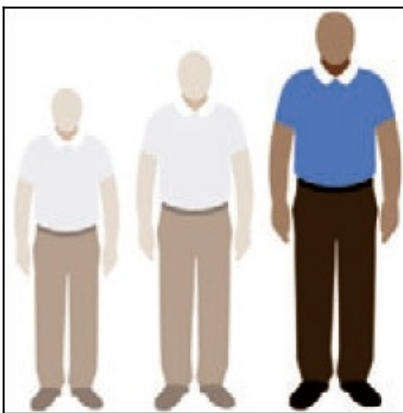

**Ayudas Dinámicas®**

Productos para una mayor independencia

El scooter VEO de diseño moderno y atractivo, es ligero y desmontable en 3 partes, siendo la más pesada de tan solo 17 kg. De construcción robusta y muy maniobrable, con autonomía aproximada de 19 km. Ofrece un mayor espacio para las piernas del usuario que otros scooters de su misma clase. Esto hace que sea muy versátil para usuarios que no dispongan de espacio para guardar scooters de mayor tamaño.

**AyudasDinámicas®**

Productos para una mayor independencia

- Volante ergonómico que proporciona una posición cómoda para la conducción.
- Las baterías son extraíbles y permite realizar la carga tanto en el scooter como fuera de él.
- Asiento giratorio y regulable en altura de 42 a 47 cm, con reposabrazos abatibles.

## Tabla de medidas y modelos

MODELO	SP5VEO
LONGITUD TOTAL	108cm
ANCHO TOTAL	50,5cm
ANCHO ASIENTO	42cm

**AyudasDinámicas®**

Productos para una mayor independencia

ALTURA LIBRE	6cm
RADIO DE GIRO	140cm
PENDIENTE MÁXIMA	8º o 14,5%
RUEDAS DELANTERAS	200mm
RUEDAS TRASERAS	200mm
POTENCIA MOTOR	270w
BATERÍAS	2 x 12v 14Ah
VELOCIDAD MÁXIMA*	6,5Km/h
AUTONOMÍA*	19Km
PESO TOTAL	46Kg
PESO MÁXIMO	113Kg