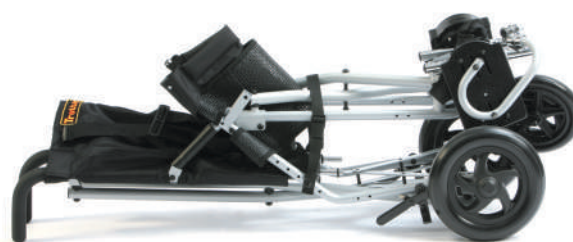

Trotter

La silla de posicionamiento plegable y ligera que proporciona soluciones de transporte

Unos simples ajustes, nos permitirán que la silla crezca junto con nuestro pequeño

- Ruedas delanteras de 20 cm y ruedas traseras de 20 cm con freno de pie.
- Cinturón pélvico de posicionamiento y arnés "H" de cinco puntos con correas acolchadas. La correa acolchada y reversible aumenta la comodidad del usuario: por un lado es imitación de lana de oveja y por el otro es de terciopelo.
- Crash Test para transporte: ha superado una prueba de choque frontal realizada con un maniquí de 130 lb a una velocidad de 30 mph.
- Reposapiés abatibles ajustables y extraíbles que se ajustan de forma independiente.
- Ángulo de asiento ajustable - 15° y 22°.
- Ángulo del respaldo ajustable - 85°, 90° y 95°.
- Tela negra lavable.
- Profundidad de asiento ajustable.
- Marco ligero y plegable con correa para mantenerla fija.

Disponible en cuatro tallas con una amplia gama de accesorios opcionales

Referencia	Ancho asiento	Profundidad asiento	Altura respaldo	Asiento al suelo	Peso	Carga máx.
TR 1200	30 cm	30 - 35 cm	51 cm	56 cm	8,6 kg	34 kg
TR 1400	35 cm	33 - 38 cm	58 cm	56 cm	9,5 kg	45 kg
TR 1600	41 cm	35 - 41 cm	61 cm	56 cm	11 kg	77 kg
TR 1800	46 cm	38 - 43 cm	64 cm	58 cm	13 kg	113 kg

Cabezal lateral acolchado

Proporciona apoyo extra lateral a la cabeza.

Mochila

Mochila con cremalleras que se cuelga en el respaldo.

Bandeja de apoyo

Bandeja fácil de limpiar con pequeños soportes laterales que impiden que se vuelquen los objetos que estén en ella. Estabiliza el tronco y es ideal para la alimentación.

Chaleco torso completo

Chaleco ajustable que proporciona apoyo y mantiene una correcta postura corporal y alineación. Sustituye al arnés en forma de H.

Capota

De altura regulable y extraíble proporciona protección contra el sol o la lluvia, e incluye un panel transparente para la visibilidad.