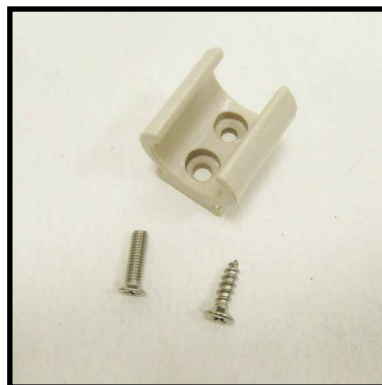

## DESPIECE

**AD542 SILLA PARA DUCHA Y WC.**

**A542-08** LATERAL COMPLETO.

**A542-09** JUEGO TORNILLOS.

**A542-04** LONA RESPALDO.

**A542-10** ASIENTO SIN GRAPAS.

**A542-11** GRAPA ASIENTO CON TORNILLOS.

**A542-12** REPOSABRAZOS CON TORNILLOS.

**A542-13** TAPÓN RESPALDO/  
UNIÓN DELANTERA.

**A542-14** RESPALDO CHASIS.

**A542-15** UNIÓN TRASERA  
CHASIS.

**A542-16** UNIÓN DELANTERA  
CHASIS.