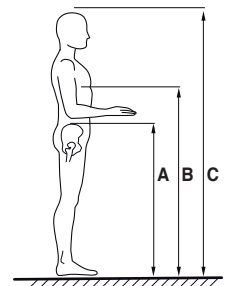

Para seleccionar la opción deseada marque el cuadrado blanco

M
E
D
I
D
A
S

- Mini Standy 1** **Mini Standy 2** **Mini Standy 3**

¡Atención!
Lea atentamente el manual de uso y mantenimiento.

DIMENSIÓN DEL USUARIO

- Mini Standy 1: de 75 a 105 cm
- Mini Standy 2: de 100 a 120 cm
- Mini Standy 3: de 115 a 150 cm

- A) Altura cresta iliaca - suelo
- B) Altura axilas - suelo
- C) Altura usuario

IMPORTANTE:
Asegúrese de que sus medidas para A y B, entran en el rango de centímetros del apoyo pélvico y axilar del esquema adjunto.

| Medidas | Carga máxima | Peso | A | B | C | D | E | F | G | H |
|---------------|--------------|-------|-------|----------|----------|-----------|-----------|-------|----------|-------|
| Mini Standy 1 | 35 kg | 17 kg | 60 cm | 19-31 cm | 44-56 cm | ----- | 49-73 cm | 60 cm | 74-83 cm | 56 cm |
| Mini Standy 2 | 45 kg | 21 kg | 65 cm | 19-38 cm | 55-68 cm | 70-90 cm | 58-88 cm | 70 cm | 78-88 cm | 60 cm |
| Mini Standy 3 | 55 kg | 23 kg | 70 cm | 19-48 cm | 65-85 cm | 85-110 cm | 69-100 cm | 80 cm | 83-93 cm | 65 cm |