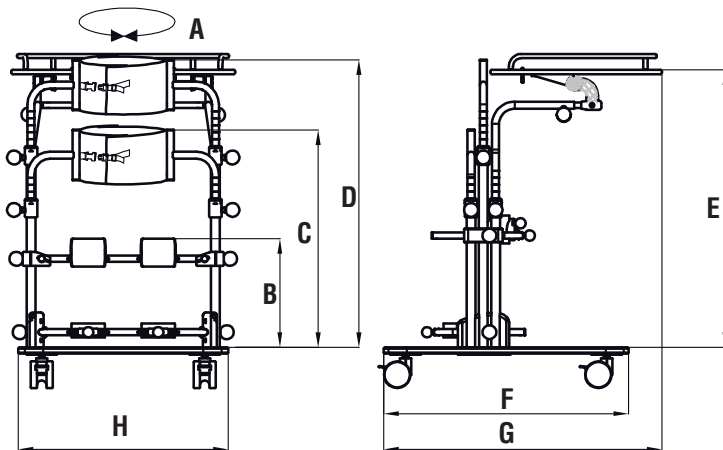

Marcado CE

F
U
N
C
I
O
N
E
S

- CHASIS pintado con pinturas en polvo epoxi, no tóxicas y con piezas regulables cromadas.
- MESA de madera multicapa regulable en altura, inclinación y profundidad y también desmontable.
- SOPORTES de RODILLAS regulables en altura, anchura, profundidad y en sentido de rotación.
- SOPORTES de TALONES regulables en anchura y profundidad.
- REPOSAPIÉS de madera multicapa.
- SOPORTE PÉLVICO de circunferencia con velcro, altura regulable; también se puede regular el sentido antero-posterior.
- SOPORTE TORÁCICO (solo para las medidas 2 y 3) de circunferencia con velcro y altura y antero posterior regulables.
- RUEDAS macizas, diám. 75 mm, traseras con frenos. Las ruedas permiten desplazar el dispositivo de una habitación a la otra, con el niño en él.

Para seleccionar la opción deseada marque el cuadrado blanco

M
E
D
I
D
A
S

- Mini Standy 1** **Mini Standy 2** **Mini Standy 3**

¡Atención!
Lea atentamente el manual de uso y mantenimiento.

DIMENSIÓN DEL USUARIO

- Mini Standy 1: de 75 a 105 cm
- Mini Standy 2: de 100 a 120 cm
- Mini Standy 3: de 115 a 150 cm

- A) Altura cresta iliaca - suelo
- B) Altura axilas - suelo
- C) Altura usuario

IMPORTANTE:
Asegúrese de que sus medidas para A y B, entran en el rango de centímetros del apoyo pélvico y axilar del esquema adjunto.

| Medidas | Carga máxima | Peso | A | B | C | D | E | F | G | H |
|---------------|--------------|-------|-------|----------|----------|-----------|-----------|-------|----------|-------|
| Mini Standy 1 | 35 kg | 17 kg | 60 cm | 19-31 cm | 44-56 cm | ----- | 49-73 cm | 60 cm | 74-83 cm | 56 cm |
| Mini Standy 2 | 45 kg | 21 kg | 65 cm | 19-38 cm | 55-68 cm | 70-90 cm | 58-88 cm | 70 cm | 78-88 cm | 60 cm |
| Mini Standy 3 | 55 kg | 23 kg | 70 cm | 19-48 cm | 65-85 cm | 85-110 cm | 69-100 cm | 80 cm | 83-93 cm | 65 cm |