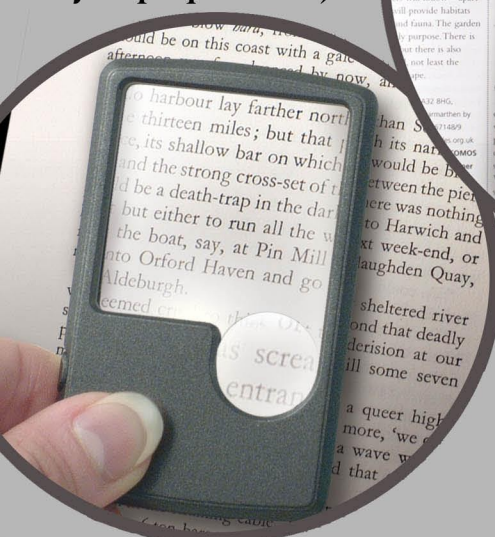

Pack de ayudas para la lectura

Ref. PACKLECTURA

Pack

El regalo perfecto !

- Lupa página entera
- Lupa manos libres
- Lupa de bolsillo led
- Atril de madera plegable

Ref. H5213

- Práctica lupa en forma de página, especialmente útil para leer libros, consultar horarios, mapas, etc.

Ref. H5221

- Lupa de bolsillo, combina luz de LED con un lupa doble (la principal x2 y la pequeña x4)

Ref. H7270

- Bonito atril de madera de aliso canadiense, permite adoptar una postura mas cómoda cuando se lee.