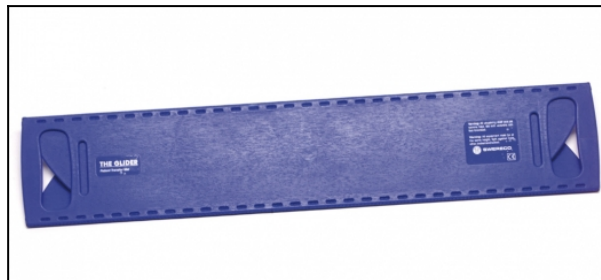

Ayudas Dinámicas®

Productos para una mayor independencia

Transfer plegable

H8811

<https://www.ayudasdinamicas.com/transfer-plegable/>

Descripción

Tabla de transferencia plegable fabricada en plástico polipropileno que ofrece muy poca fricción para facilitar las transferencias. Se pliega para facilitar su transporte, quedando sus dimensiones reducidas para mayor comodidad.

120
kg
máximo

Tabla de medidas y modelos

MODELO	H8811
--------	-------

AyudasDinámicas®

Productos para una mayor independencia

ANCHO ABIERTA	64 cm
ANCHO PLEGADA	12 cm
LARGO	35 cm
GRUESO ABIERTA	0,5 cm
GRUESO PLEGADA	1,5 cm