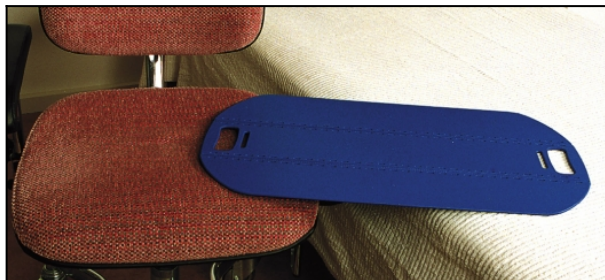

Ayudas Dinámicas®

Productos para una mayor independencia

Transfer plegable

H8811

<https://www.ayudasdinamicas.com/transfer-plegable/>

Descripción

Tabla de transferencia plegable fabricada en plástico polipropileno que ofrece muy poca fricción para facilitar las transferencias. Se pliega para facilitar su transporte, quedando sus dimensiones reducidas para mayor comodidad.

120
kg
máximo

Tabla de medidas y modelos

MODELO	H8811
--------	-------

AyudasDinámicas®

Productos para una mayor independencia

ANCHO ABIERTA	64 cm
ANCHO PLEGADA	12 cm
LARGO	35 cm
GRUESO ABIERTA	0,5 cm
GRUESO PLEGADA	1,5 cm